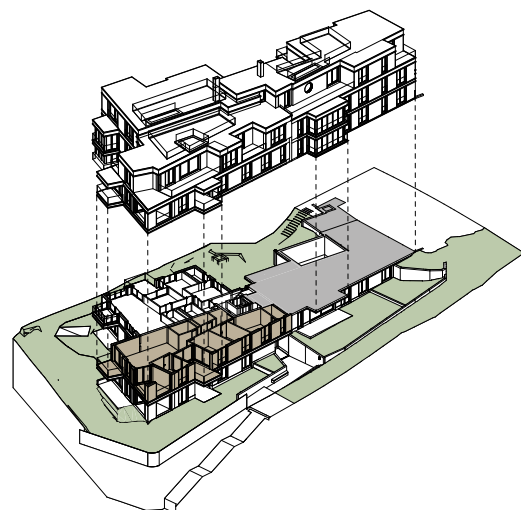

SOUTH
SHORE
WOLLISHOFEN

Geschoss- wohnung

101

Geschoss	1. Obergeschoss
Zimmer	5.5
Wohnfläche*	ca. 135.5 m ²
Balkon	ca. 7.5 m ²
Loggien	ca. 27.5 m ²
Keller	ca. 8.5 m ²

* Inkl. Innenwände, exkl. Schächte und Aussenwände

SOUTH SHORE
WOLLISHOFEN

Geschoss-
wohnung
101

1. Obergeschoss