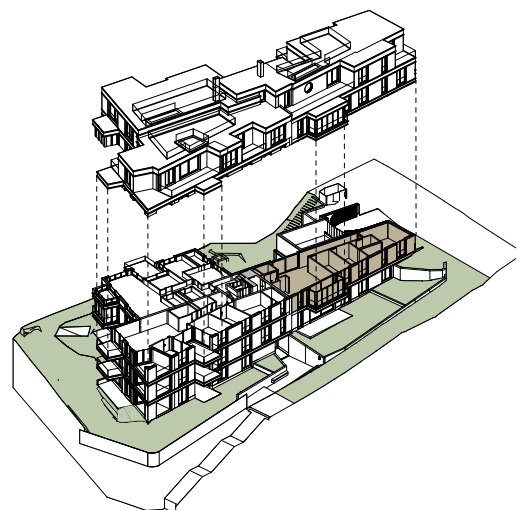

SOUTH
SHORE
WOLLISHOFEN

Geschoss- wohnung

103

Geschoss	1. Obergeschoss
Zimmer	4.5
Wohnfläche*	ca. 129.5 m ²
Wintergarten	ca. 7.0 m ²
Balkon	ca. 14.0 m ²
Keller	ca. 8.0 m ²

* Inkl. Innenwänden und Wintergärten, exkl. Schächten und Aussenwänden

SOUTH
SHORE
WOLLISHOFEN

Geschoss- wohnung 103

1. Obergeschoss