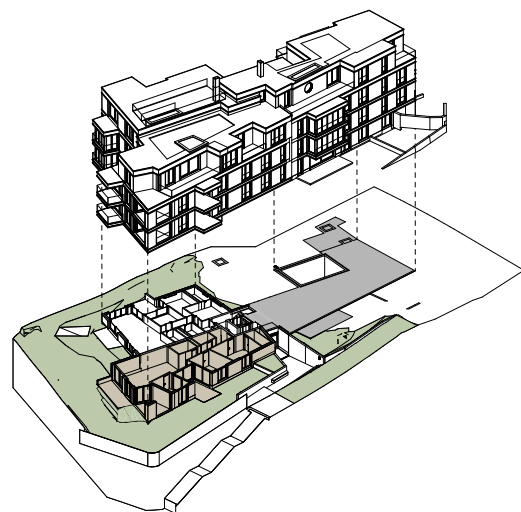

SOUTH
SHORE
WOLLISHOFEN

Garten- wohnung

001

Geschoss	Erdgeschoss
Zimmer	4.5
Wohnfläche*	ca. 125.5 m ²
Sitzplätze	ca. 27.5 m ²
Loggia	ca. 11.5 m ²
Gartenanteil	ca. 144.0 m ²
Keller	ca. 6.5 m ²

* Inkl. Innenwände, exkl. Schächte und Aussenwände

SOUTH
SHORE
WOLLISHOFEN

Garten- wohnung 001

Erdgeschoss