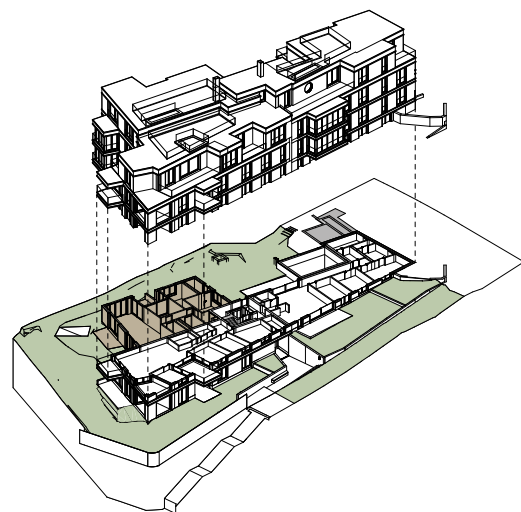

SOUTH
SHORE
WOLLISHOFEN

Garten- wohnung

002

Geschoss	Erdgeschoss
Zimmer	4.5
Wohnfläche*	ca. 118.0 m ²
Sitzplätze	ca. 29.5 m ²
Gartenanteil	ca. 206.0 m ²
Keller	ca. 6.0 m ²

* Inkl. Innenwände, exkl. Schächte und Aussenwände

Garten- wohnung 002

Erdgeschoss